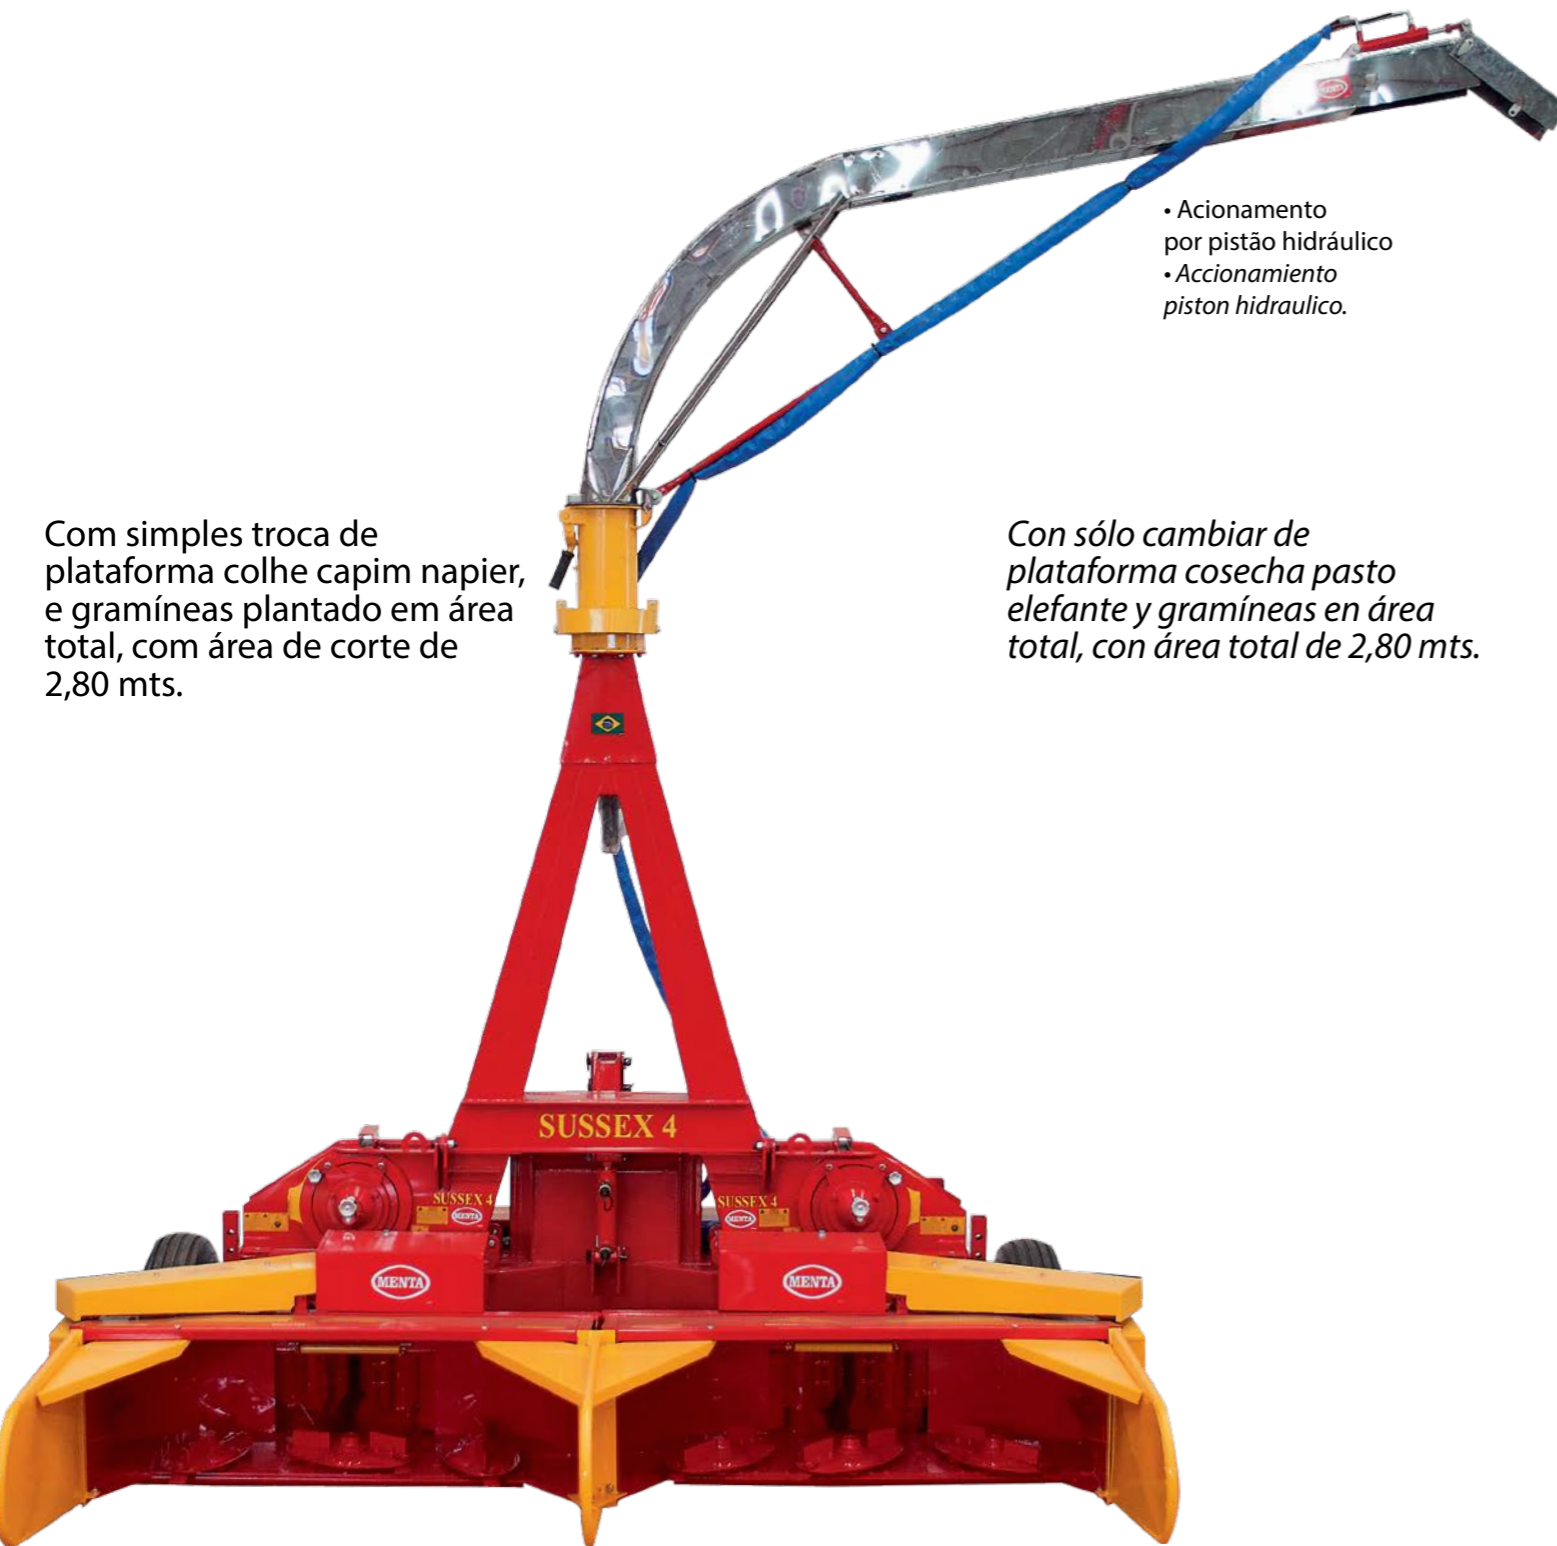

SUSSEX 4

PMCD 2.8

Com simples troca de plataforma colhe capim napier, e gramíneas plantado em área total, com área de corte de 2,80 mts.

- Acionamento por pistão hidráulico
- Accionamiento piston hidraulico.

Con sólo cambiar de plataforma cosecha pasto elefante y gramíneas en área total, con área total de 2,80 mts.

PMCD 2.8 - Plataforma recolhadora de capim e gramíneas plantados em área total, com área de corte de 2,80 m.

PMCD 2.8 - Plataforma cosechadora de pasto y gramíneas en área total, con área de corte de 2,80 m.